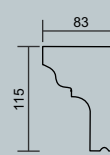

MOLDURAS EM EPS (ISOPOR) PARA:

Portas e Janelas

TOP 021

100 x 100 mm

TOP 022

100 x 50 mm

TOP 023

100 x 152 mm

TOP 024

100 x 40 mm

TOP 025

100 x 100 mm

TOP 026

102 x 24 mm

TOP 027

110 x 75 mm

TOP 028

115 x 42 mm

TOP 029

115 x 83 mm

TOP 030

120 x 40 mm

TOP 031

120 x 30 mm