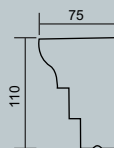

MOLDURAS EM EPS (ISOPOR) PARA:

Portas e Janelas

TOP 021

100 x 100 mm

TOP 022

100 x 50 mm

TOP 023

100 x 152 mm

TOP 024

100 x 40 mm

TOP 025

100 x 100 mm

TOP 026

102 x 24 mm

TOP 027

110 x 75 mm

TOP 028

115 x 42 mm

TOP 029

115 x 83 mm

TOP 030

120 x 40 mm

TOP 031

120 x 30 mm