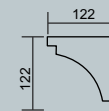

TOP 036

120 x 50 mm

TOP 037

120 x 85 mm

TOP 038

120 x 150 mm

TOP 039

120 x 150 mm

TOP 040

122 x 122 mm

MOLDURAS EM EPS (ISOPOR) PARA:

Portas e Janelas

TOP 041

130 x 43 mm

TOP 042

130 x 45 mm