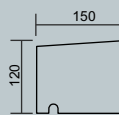

TOP 028

115 x 42 mm

TOP 029

115 x 83 mm

TOP 030

120 x 40 mm

TOP 031

120 x 30 mm

TOP 036

120 x 50 mm

TOP 037

120 x 85 mm

TOP 038

120 x 150 mm

TOP 039

120 x 150 mm

TOP 040

122 x 122 mm

MOLDURAS EM EPS (ISOPOR) PARA:

Portas e Janelas

TOP 041

130 x 43 mm

TOP 042

130 x 45 mm

TOP 043

130 x 55 mm

TOP 044

130 x 25 mm

TOP 045

135 x 28 mm

TOP 046

135 x 59 mm