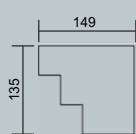

TOP 040

122 x 122 mm

MOLDURAS EM EPS (ISOPOR) PARA:

Portas e Janelas

TOP 041

130 x 43 mm

TOP 042

130 x 45 mm

TOP 043

130 x 55 mm

TOP 044

130 x 25 mm

TOP 045

135 x 28 mm

TOP 046

135 x 59 mm

TOP 047

135 x 149 mm

TOP 048

140 x 35 mm

TOP 049

140 x 40 mm

TOP 050

140 x 50 mm

TOP 051

141 x 46 mm

TOP 052

145 x 30 mm

TOP 053

150 x 20 mm

TOP 054

150 x 40 mm