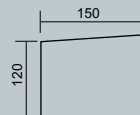

TOP 036

120 x 50 mm

TOP 037

120 x 85 mm

TOP 038

120 x 150 mm

TOP 039

120 x 150 mm

TOP 040

122 x 122 mm

MOLDURAS EM EPS (ISOPOR) PARA:

Portas e Janelas

TOP 041

130 x 43 mm

TOP 042

130 x 45 mm