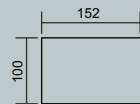

TOP 017

100 x 20 mm

TOP 018

100 x 40 mm

TOP 019

100 x 50 mm

TOP 020

100 x 60 mm

MOLDURAS EM EPS (ISOPOR) PARA:

Portas e Janelas

TOP 021

100 x 100 mm

TOP 022

100 x 50 mm

TOP 023

100 x 152 mm

TOP 024

100 x 40 mm

TOP 025

100 x 100 mm

TOP 026

102 x 24 mm

TOP 027

110 x 75 mm

TOP 028

115 x 42 mm

TOP 029

115 x 83 mm

TOP 030

120 x 40 mm

TOP 031

120 x 30 mm